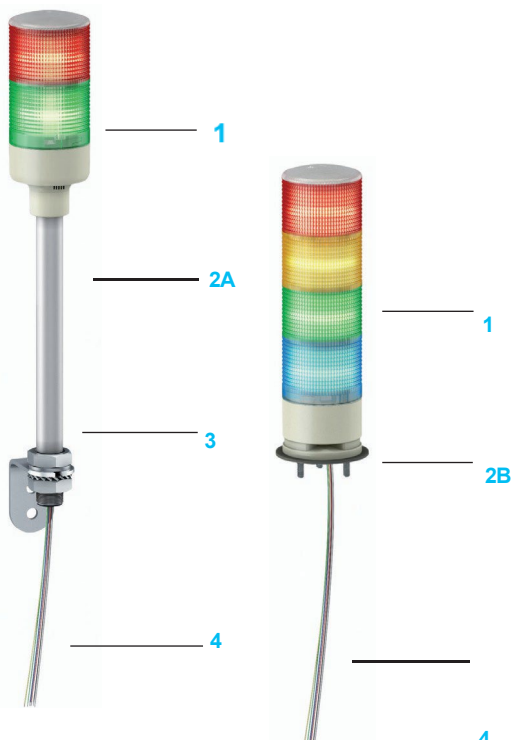

Опис

Монолітні світлові колони XVG складаються з:

1. 1 Дво-, три- або чотирирівневі кольорові блоки сигналізації (червоний, оранжевий, зелений або синій) і однорівневий кольоровий блок сигналізації з підсвічуванням (лише червоний). Кожен світильник XVG оснащений кольоровими світлодіодами та прозорою лінзою, виготовленою з цілісного шматка прозорого пластику. Кольори видно, лише коли світлодіоди живляться (напруга: 24 В змінного струму/постійного струму або ~220-240 В змінного струму) (1).
2. 2 Основа, встановлена на опорній трубі 2A, або основа, оснащена 3 гвинтами 2B для прямого монтажу на горизонтальній поверхні (залежно від моделі).
3. 3 Алюмінієва опорна труба, укомплектована кріпильною пластиною або складним кронштейном (для монтажу на горизонтальній опорі) або L-подібним кронштейном (для монтажу на вертикальній опорі).
4. 4 Марковані дроти з довжиною виступу приблизно від 500 до 1000 мм відповідно до моделі. Кабель живлення довший за кабель сигналу для моделі ~220-240 В.

(1) Світлові колони на цій сторінці показані з увімкненими світлодіодами.