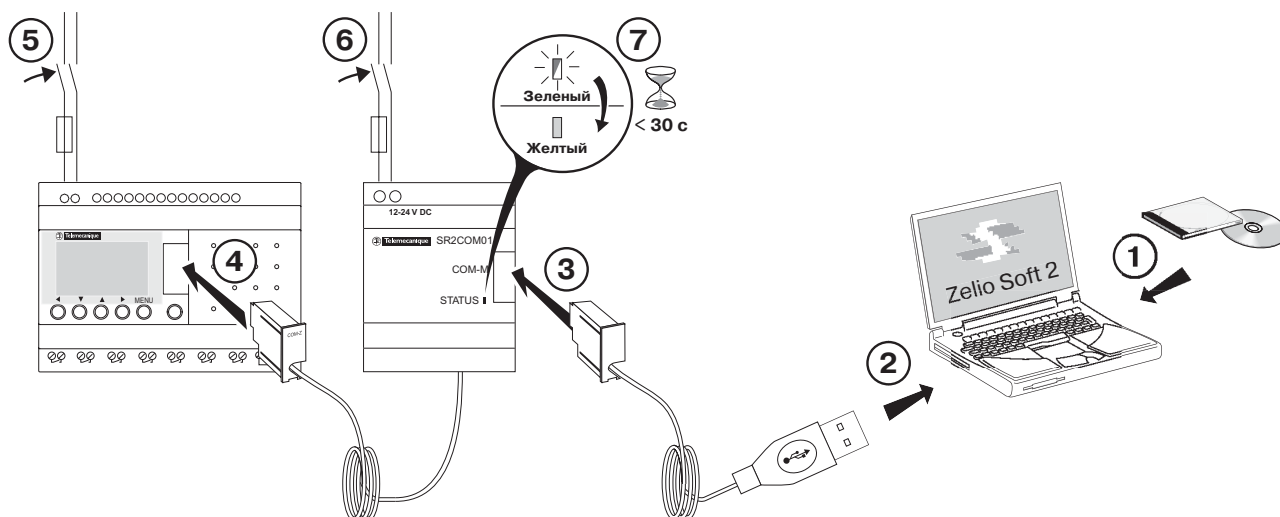

SR2 COM01 Краткое руководство

Назначение: Отправка аварийных сообщений на Ваш мобильный телефон при помощи SR2COM01.

A Необходимое оборудование

B Подключение оборудования для программирования и передачи сообщений

Программирование и передача сообщений

C

1  **2 x Клик!**

2  Create new program

3  Select the module category

4  Select the type of Zelio module to program

Type	Power supply	Inputs	Outputs	Clock	Language	Reference
24VDC	24VDC	16 DISCR	10 RELAY	Yes	FBD/LD	SR3B261BD
24VAC	24VAC	16 DISCR	10 RELAY	Yes	FBD/LD	SR3B262BD
100-240VAC	100-240VAC	16 DISCR	10 RELAY	Yes	FBD/LD	SR3B261B
12VDC	12VDC	10 DISCR + 6 (0-10V)	10 RELAY	Yes	FBD/LD	SR3B261JD

5 

6  Current selection: Type SR3B261BD, Power supply 24VDC, Inputs 10 DISCR + 6 (0-10V), Outputs 10 RELAY, Clock Yes, Language FBD/LD

Type	Reference	Inputs	Outputs
SR3KT61BD	88960211	4 DISCR	2 RELAY
SR3KT101BD			
SR2COM01	88960117	NONE	NONE