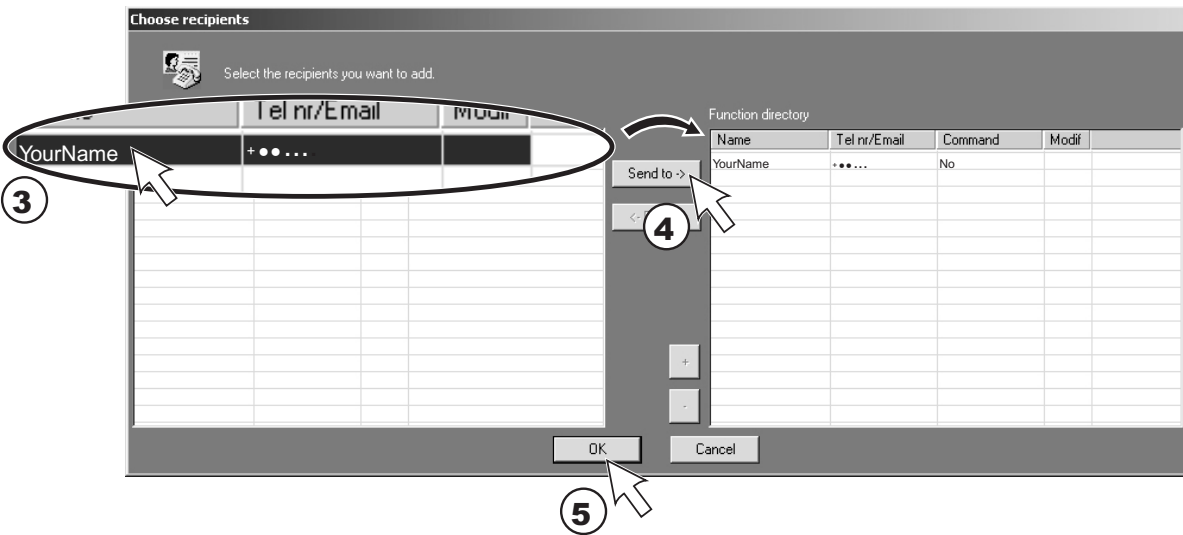

* **Международный формат: для России +7, далее код оператора и номер телефона**

F

LADDER

ИЛИ

FBD

G

1

6

H

1 Выберите опцию:
Transfer Program,
PC > module
Transfert :

2

3

4

5

6