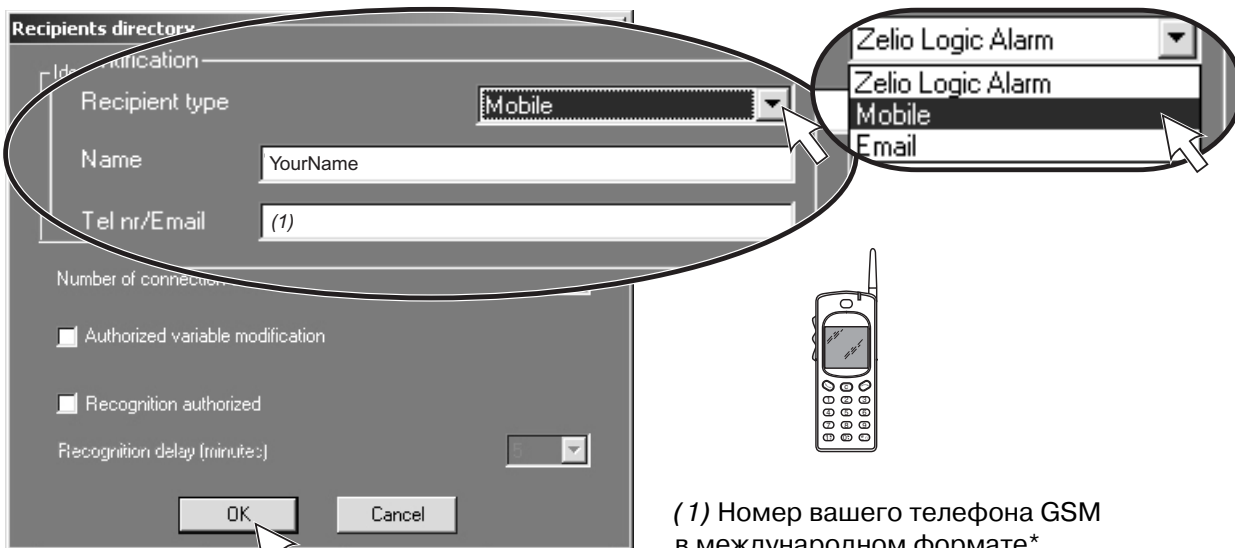

7 

Type	Reference	Inputs	Outputs
XT3 : SR2COM01	88960117	NONE	NONE

8 

9  Select the programming type

Reference	Base	Non-contiguous extension
SR3B261BD	1	SR2COM01

Extensions	Language
1	Not selected
2	Not selected

10 

Ladder FBD

D

1 Directories: папка адресатов...

(1) Номер вашего телефона GSM в международном формате*

* Международный формат: для России +7, далее код оператора и номер телефона

E

1 Directories: папка удаленных объектов (станций)...