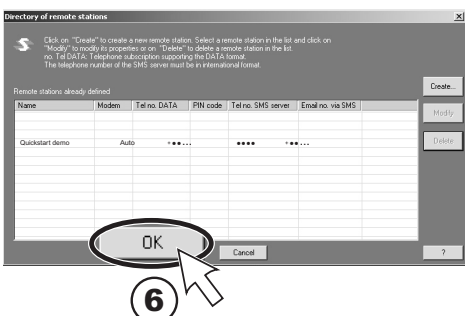

E

1 Directories: папка удаленных объектов (станций)...

(1) Номер SIM-карты Вашего SR2MOD02 (в международном формате)*

(2) Номер SMS-сервера SIM-карты Вашего SR2MOD02 (в международном формате)*

(3) PIN-код SIM-карты Вашего SR2MOD02 (не вводите, если не используется)

* **Международный формат: для России +7, далее код оператора и номер телефона**