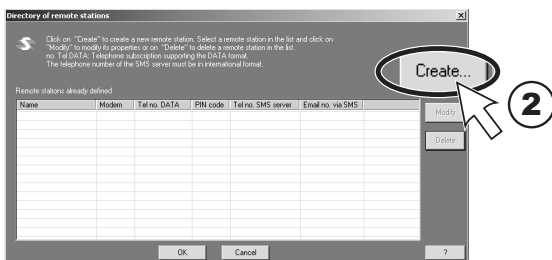

10 

Ladder FBD

D

1 Directories: папка адресатов...

(1) Номер вашего телефона GSM в международном формате*

* Международный формат: для России +7, далее код оператора и номер телефона

E

1 Directories: папка удаленных объектов (станций)...