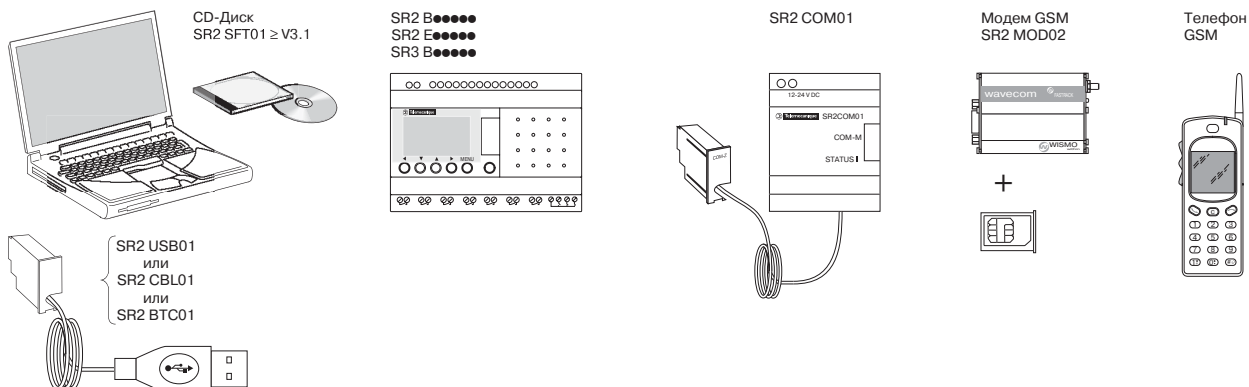

SR2 COM01 Краткое руководство

Назначение: Отправка аварийных сообщений на Ваш мобильный телефон при помощи SR2COM01.

A Необходимое оборудование

B Подключение оборудования для программирования и передачи сообщений

Программирование и передача сообщений

C

1  **2 x Клик!**

2  Create new program

3  Select the module category

4  Select the type of Zelio module to program

Type	Power supply	Inputs	Outputs	Clock	Language	Reference
24VDC	24VDC	16 DISCR	10 RELAY	Yes	FBD/LD	SR3B261BD
24VAC	24VAC	16 DISCR	10 RELAY	Yes	FBD/LD	SR3B262BD
100-240VAC	100-240VAC	16 DISCR	10 RELAY	Yes	FBD/LD	SR3B261B
12VDC	12VDC	10 DISCR + 6 (0-10V)	10 RELAY	Yes	FBD/LD	SR3B261JD

5 

6  Current selection: Type SR3B261BD, Power supply 24VDC, Inputs 10 DISCR + 6 (0-10V), Outputs 10 RELAY, Clock Yes, Language FBD/LD

Type	Reference	Inputs	Outputs
SR3KT61BD	88960211	4 DISCR	2 RELAY
SR3KT101BD			
SR2COM01	88960117	NONE	NONE