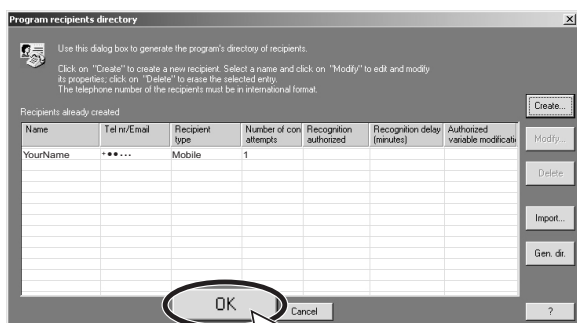

10 

Ladder FBD

D

1 Directories: папка адресатов...

(1) Номер вашего телефона GSM в международном формате*

* Международный формат: для России +7, далее код оператора и номер телефона

E

1 Directories: папка удаленных объектов (станций)...