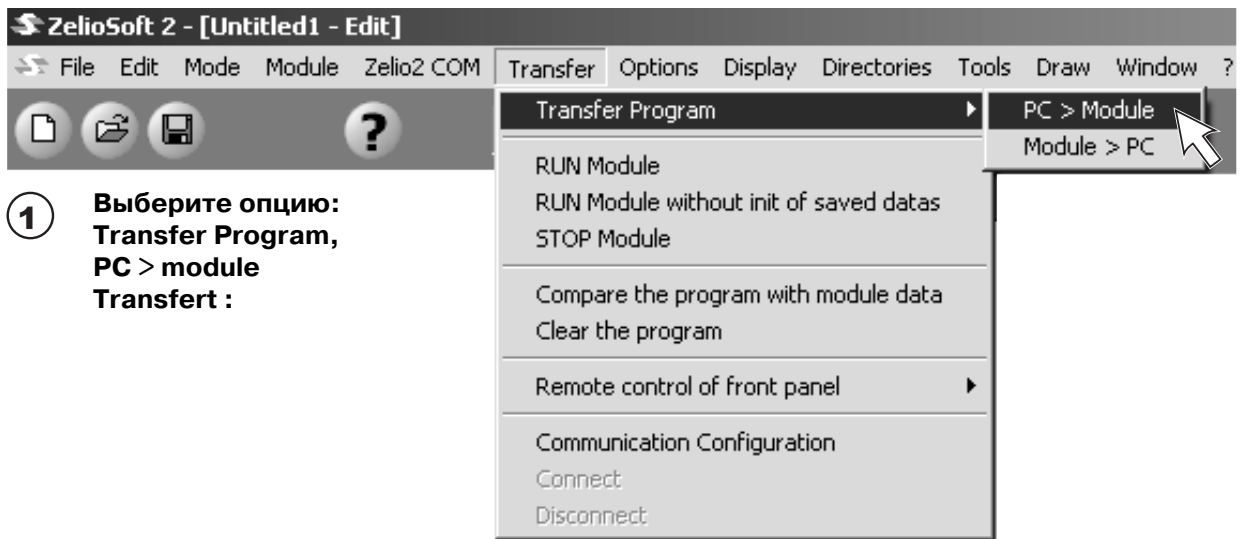

H

1 Выберите опцию:
Transfer Program,
PC > module
Transfert :