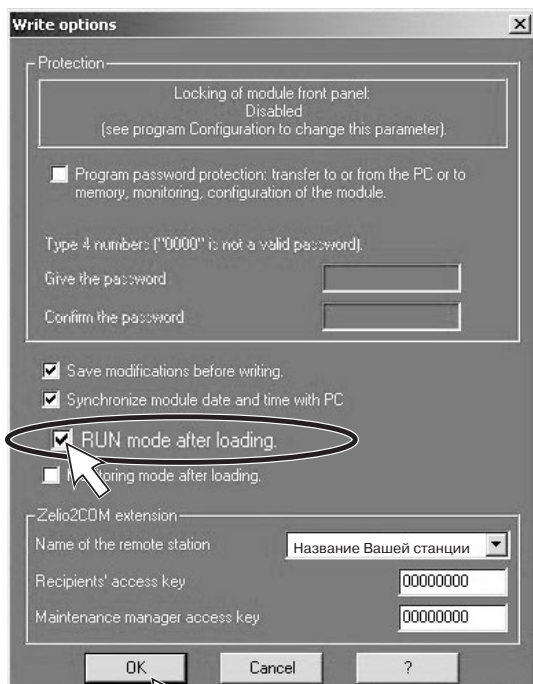

H

1 Выберите опцию:
Transfer Program,
PC > module
Transfert :

2

3

4

5

6