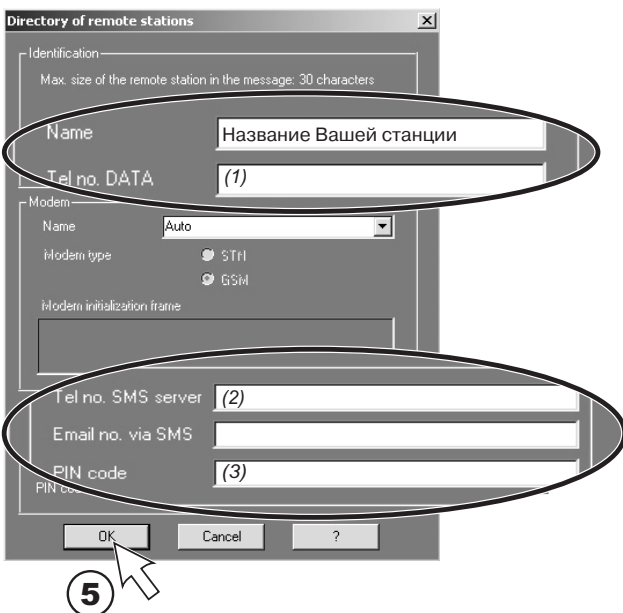

10 

Ladder FBD

D

1 Directories: папка адресатов...

(1) Номер вашего телефона GSM в международном формате*

* Международный формат: для России +7, далее код оператора и номер телефона

E

1 Directories: папка удаленных объектов (станций)...

(1) Номер SIM-карты Вашего SR2MOD02 (в международном формате)*

(2) Номер SMS-сервера SIM-карты Вашего SR2MOD02 (в международном формате)*

(3) PIN-код SIM-карты Вашего SR2MOD02 (не вводите, если не используется)