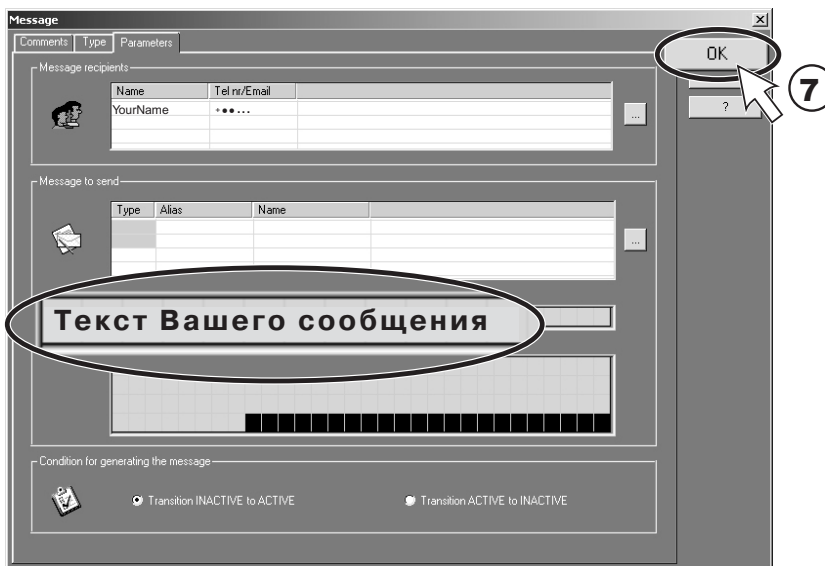

(1) Номер SIM-карты Вашего SR2MOD02 (в международном формате)*

(2) Номер SMS-сервера SIM-карты Вашего SR2MOD02 (в международном формате)*

(3) PIN-код SIM-карты Вашего SR2MOD02 (не вводите, если не используется)

* **Международный формат: для России +7, далее код оператора и номер телефона**

F

LADDER

ИЛИ

FBD

G

1

6